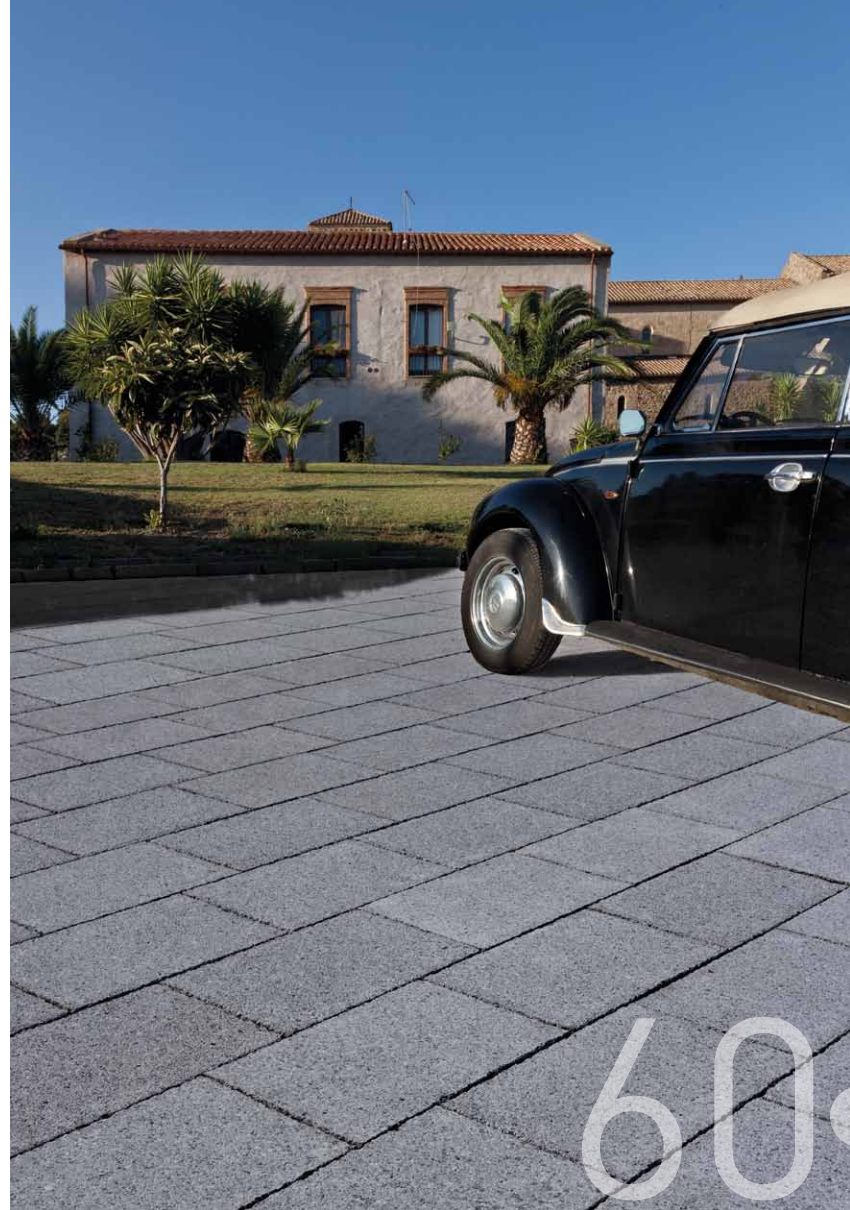

LeChianche

60•40

MARTELLINATI HAMMERED

MODULI

La serie "LeChianche martellate" è considerata una pietra ricostruita. A tal proposito, vengono realizzati, a richiesta, moduli da taglio. Per ordini indicare il codice di riferimento.

The series Lechianche considered a reconstructed stone. It is possible to carry out, on request, cutting modules. For orders, please, indicate the reference code.

LC 01 BI MOD 40 MT
MODULO 40x40 ≈

LeRocce

60•40

MICROSABBIATI SANDBLASTED